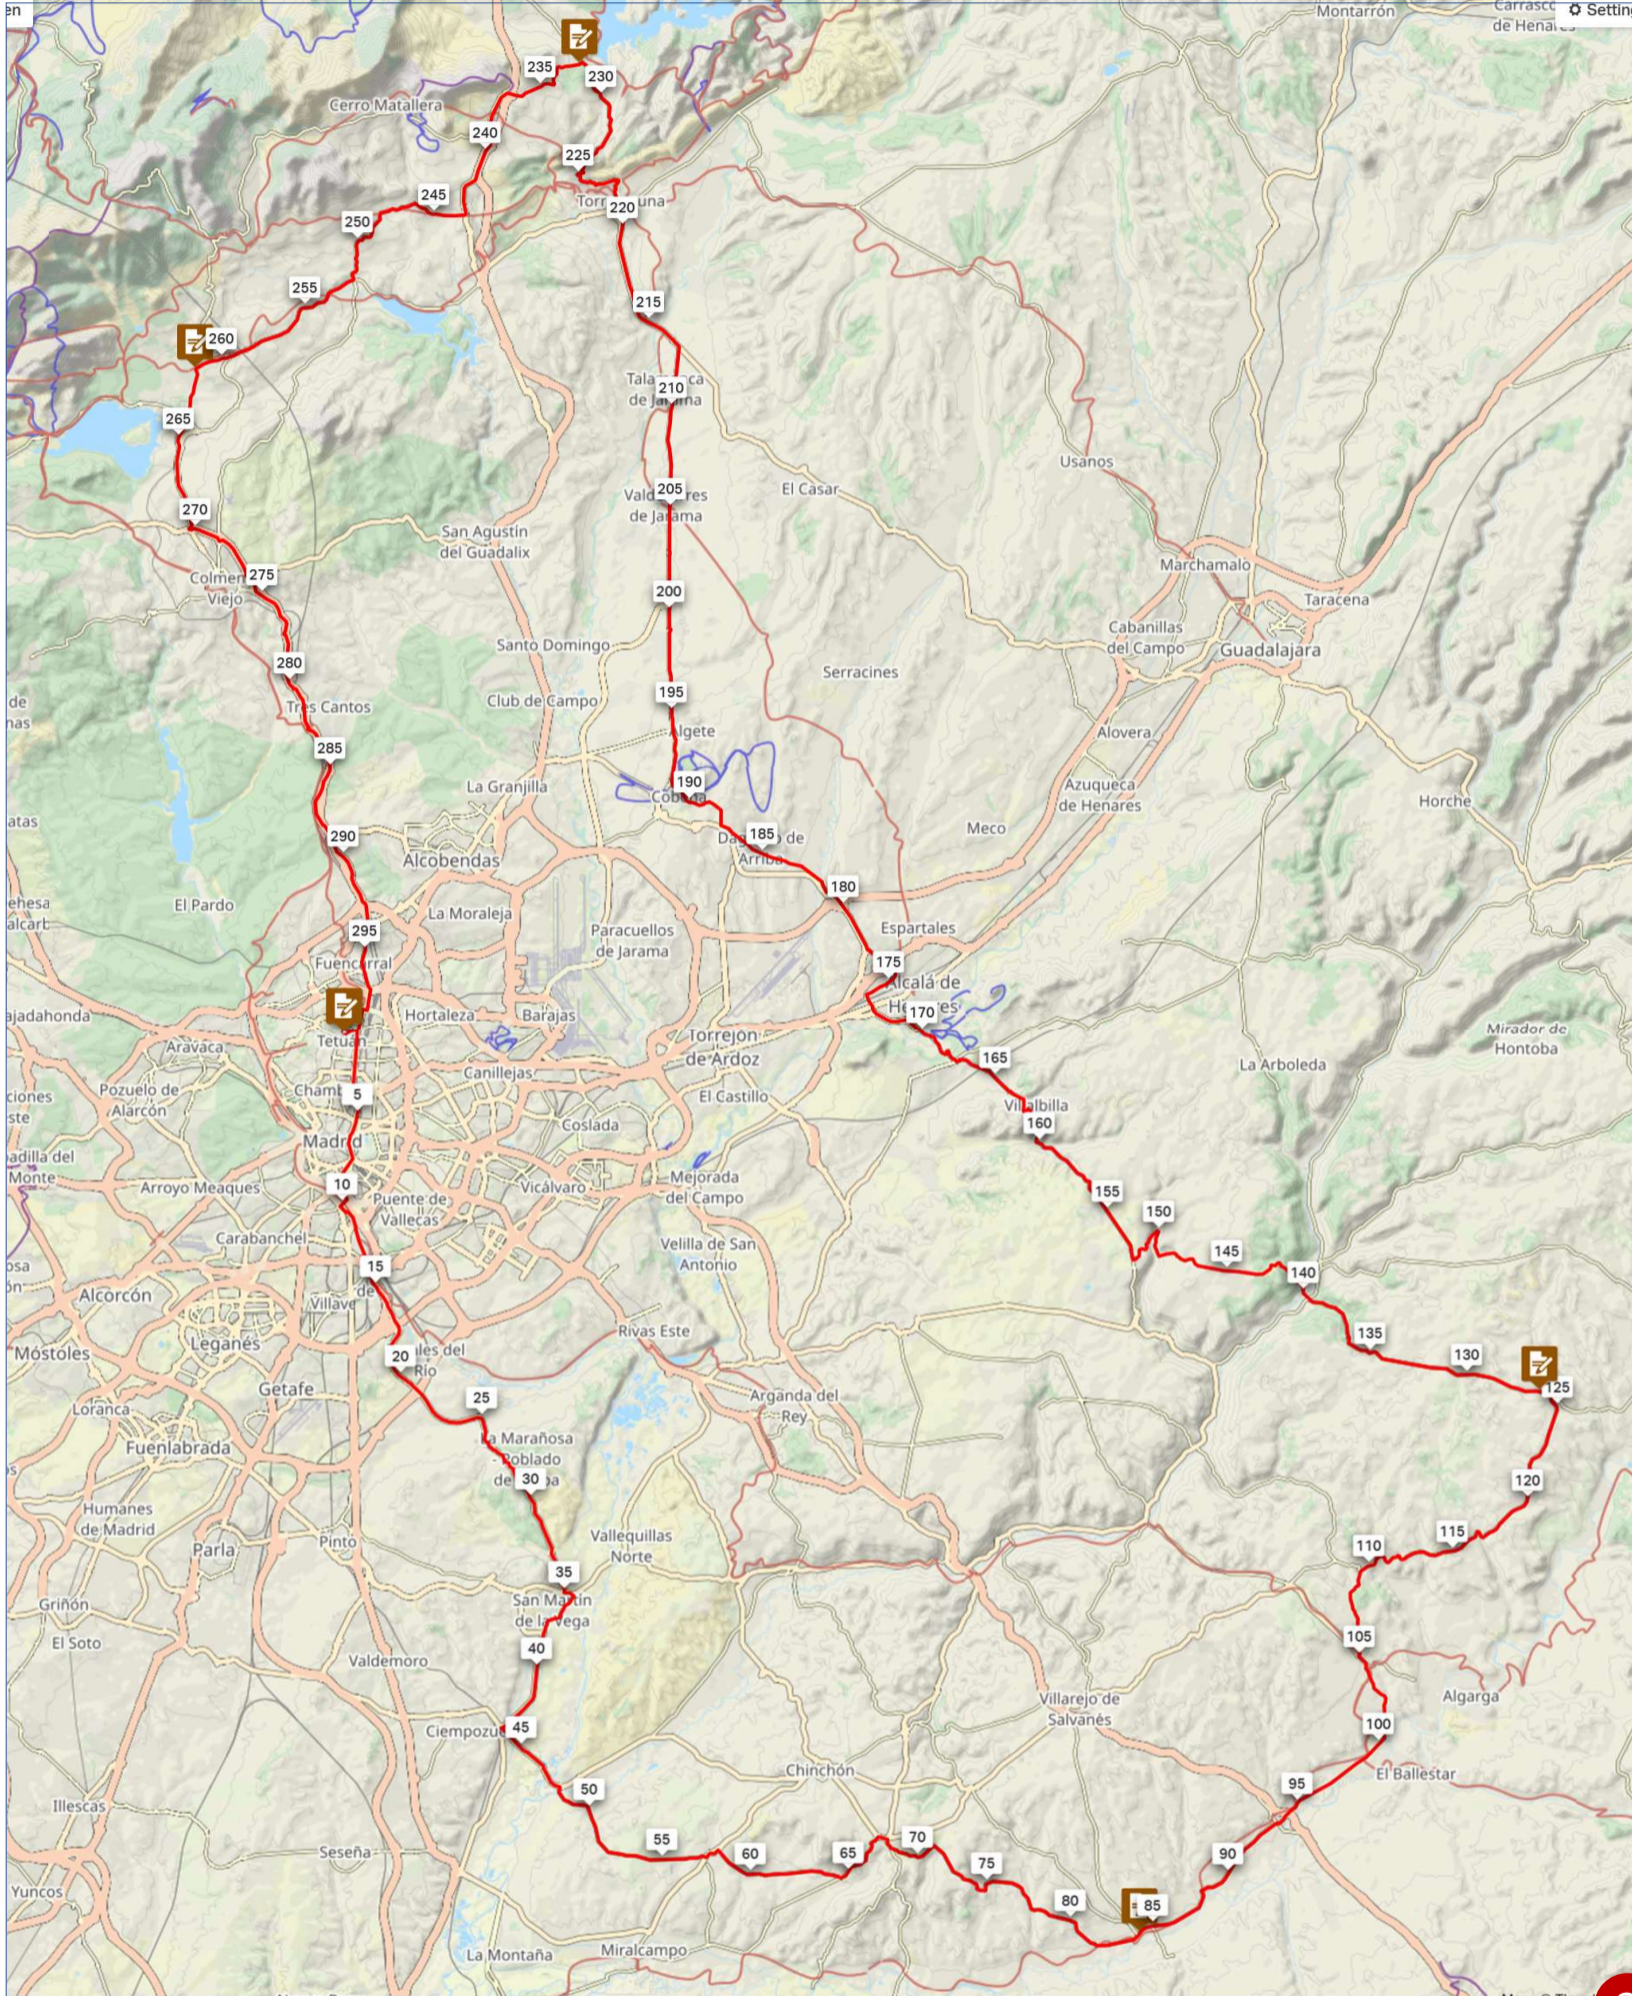

ABRIL  
2023

22  
SÁBADO

# BREVET DE RANDONNEURS MONDIAUX

BRM300 DEL TAJO A LA CABRERA 301 km / D+ 3.168 m

Organiza CC CHAMARTÍN

Salida Plaza de la Remonta 2A - Madrid Control de salida de 6:00 a 7:00 am

Tiempo máximo 20h / Información e inscripciones [www.clubciclistachamartin.com](http://www.clubciclistachamartin.com)

## RECORRIDO

- C0 - Madrid, CC Chamartín**  
Paseo de la Castellana  
Paseo del Prado  
Caja Mágica  
La Marañosá  
S. Martín de la Vega  
Titulcia  
Colmenar de Oreja
- C1 - Villamanrique de Tajo**  
Estremera  
Fuentidueña de Tajo
- C2 - Albares**  
Nuevo Baztán  
El Gurugú  
Alcalá de Henares  
Cobeña  
Talamanca del Jarama  
Torrelaguna
- C3 - El Berrueco**  
La Cabrera  
Cabanillas  
Navalafuente
- C4 - Soto del Real**  
Colmenar  
Tres Cantos
- C5 CC Chamartín, Madrid**

Califica para la 20ª edición de la París Brest París 2023 organizada por el Audax Club Parisien. Excursión sujeta al Reglamento BRM de 200 a 1200+ km.